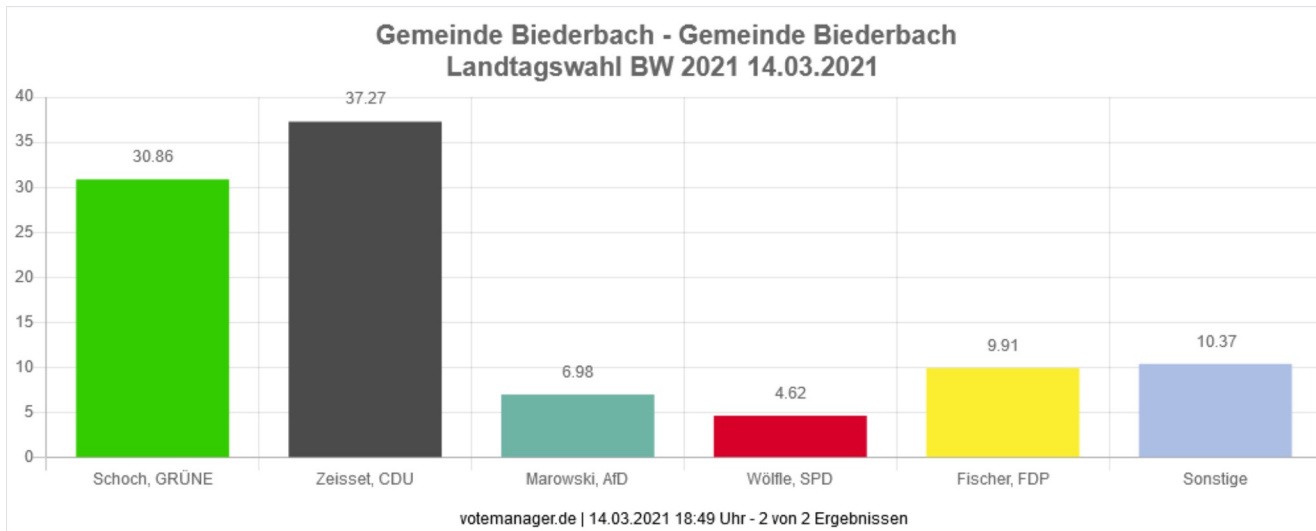

Landtagswahl BW 2021 14.03.2021

Gemeinde Biederbach

Gemeinde Biederbach

Wahlberechtigte	1.354	
Wähler/innen	894	66,03 %
ungültige Stimmen	6	0,67 %
gültige Stimmen	888	99,33 %

		Anzahl	Prozent
<input type="checkbox"/>	Schoch, GRÜNE	274	30.86 %
<input type="checkbox"/>	Zeisset, CDU	331	37.27 %
<input type="checkbox"/>	Marowski, AfD	62	6.98 %
<input type="checkbox"/>	Wölfle, SPD	41	4.62 %
<input type="checkbox"/>	Fischer, FDP	88	9.91 %
<input type="checkbox"/>	Burkhart, DIE LINKE	18	2.03 %
<input type="checkbox"/>	Kefer, ÖDP	6	0.68 %
<input type="checkbox"/>	Heidinger, Die PARTEI	7	0.79 %
<input type="checkbox"/>	Gerber, FREIE WÄHLER	35	3.94 %
<input type="checkbox"/>	Philipps, KlimalisteBW	6	0.68 %
<input type="checkbox"/>	Höveler, W2020	17	1.91 %
<input type="checkbox"/>	Kehrberg, Volt	3	0.34 %

Die Wahlbeteiligung liegt bei: **66,03 %**